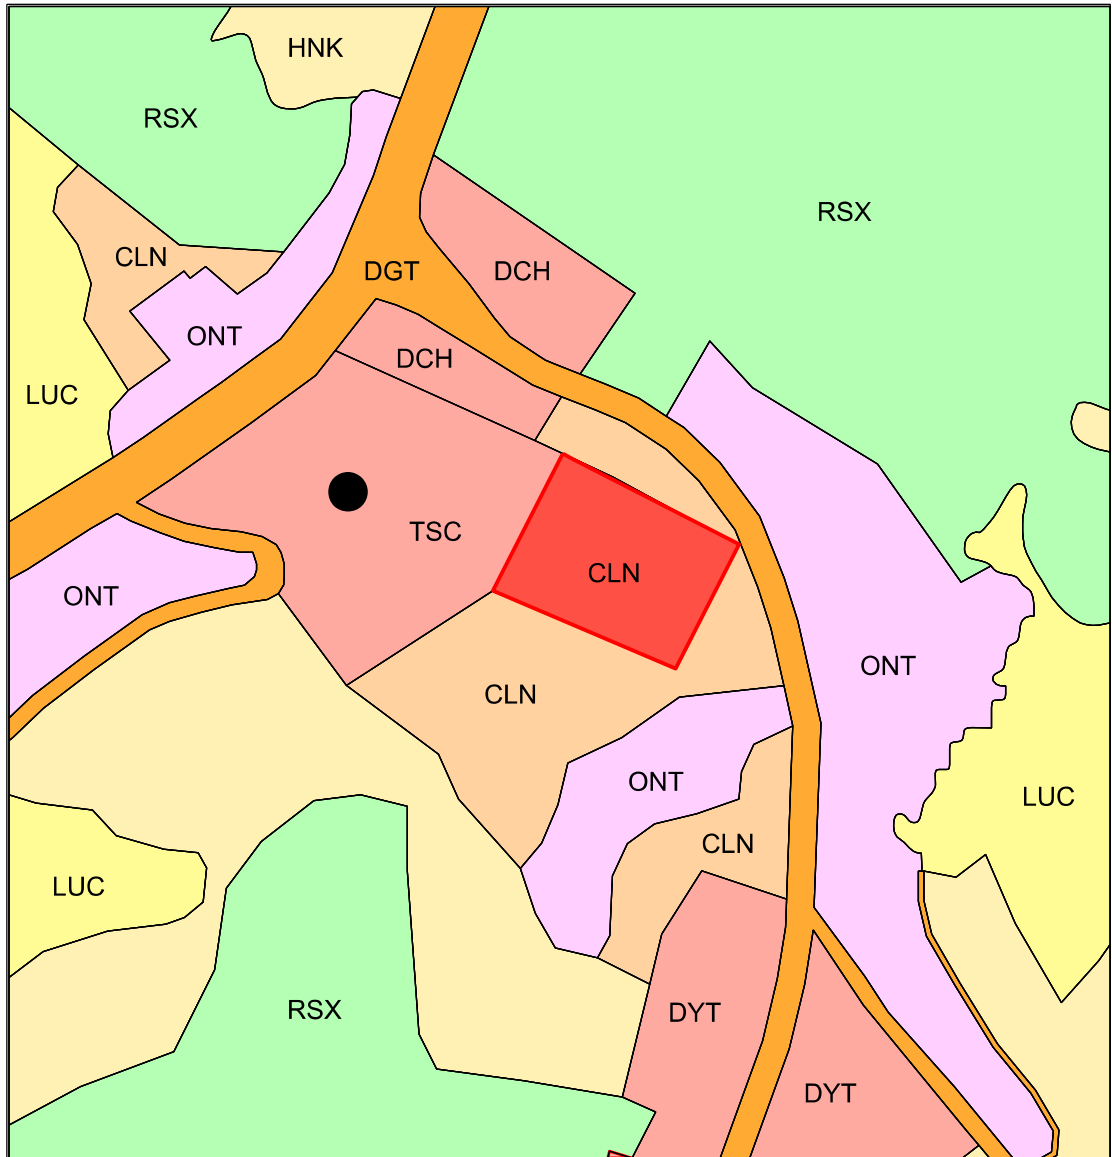

**BẢN VẼ VỊ TRÍ, RANH GIỚI, DIỆN TÍCH CÔNG TRÌNH, DỰ ÁN
CƠ SỞ LÀM VIỆC CÔNG AN XÃ NÀN MA**

Địa điểm: xã Nàn Ma, huyện Xín Mần, tỉnh Hà Giang

- Bản đồ hiện trạng sử dụng đất xã Nàn Xín, tỷ lệ 1/10.000
- Diện tích công trình, dự án: 2,58 ha
- Loại đất quy hoạch sử dụng: Đất giao thông (DGT)