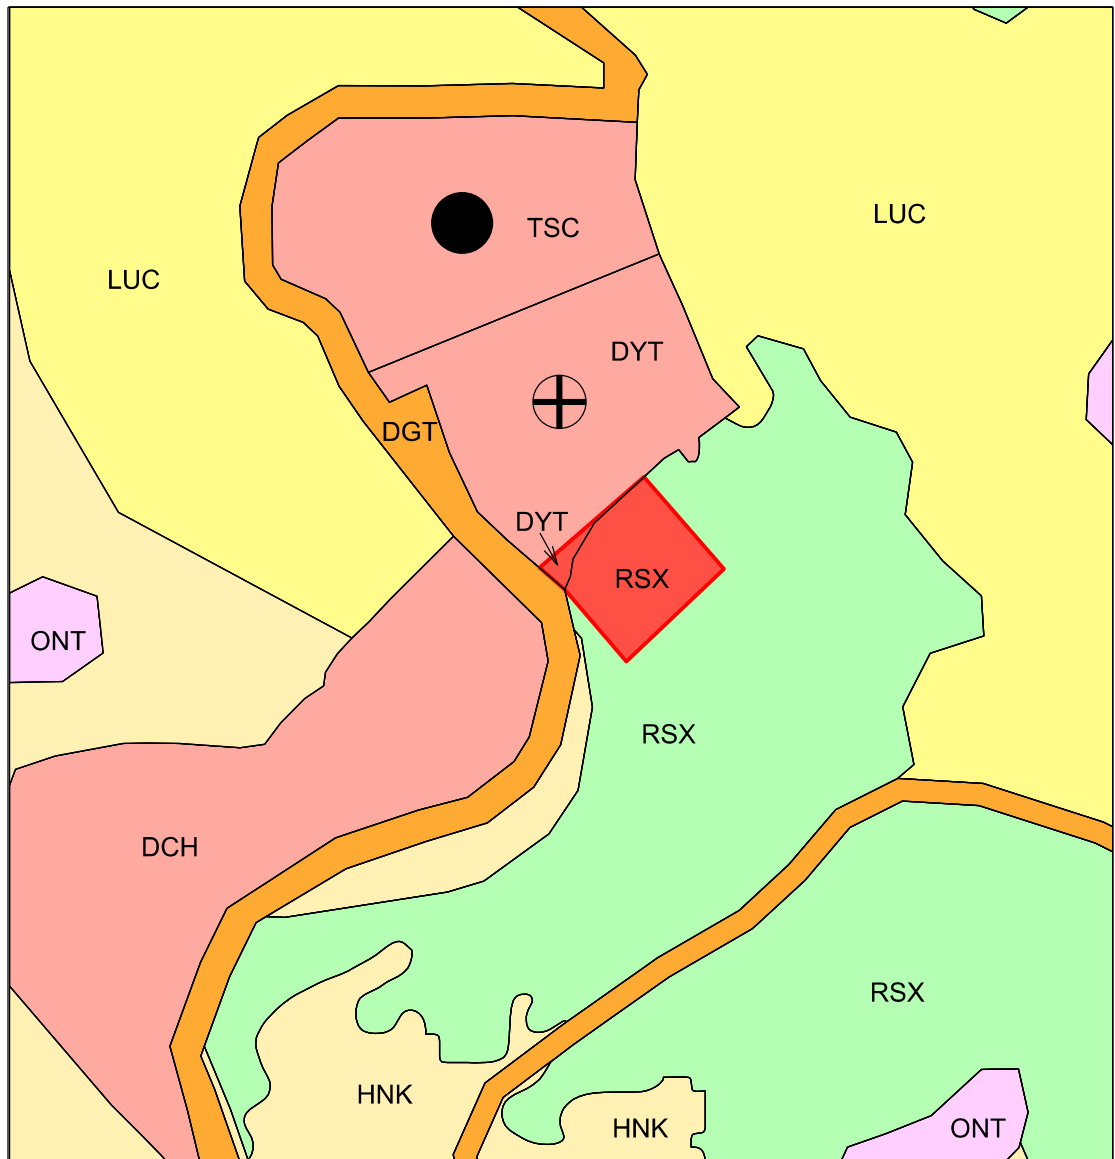

**BẢN VẼ VỊ TRÍ, RANH GIỚI, DIỆN TÍCH CÔNG TRÌNH, DỰ ÁN
CƠ SỞ LÀM VIỆC CÔNG AN XÃ THU TÀ**
Địa điểm: xã Thu Tà, huyện Xín Mần, tỉnh Hà Giang

- Bản đồ hiện trạng sử dụng đất xã Thu Tà, tỷ lệ 1/10.000
- Diện tích công trình, dự án: 0,10 ha
- Loại đất quy hoạch sử dụng: Đất an ninh (CAN)