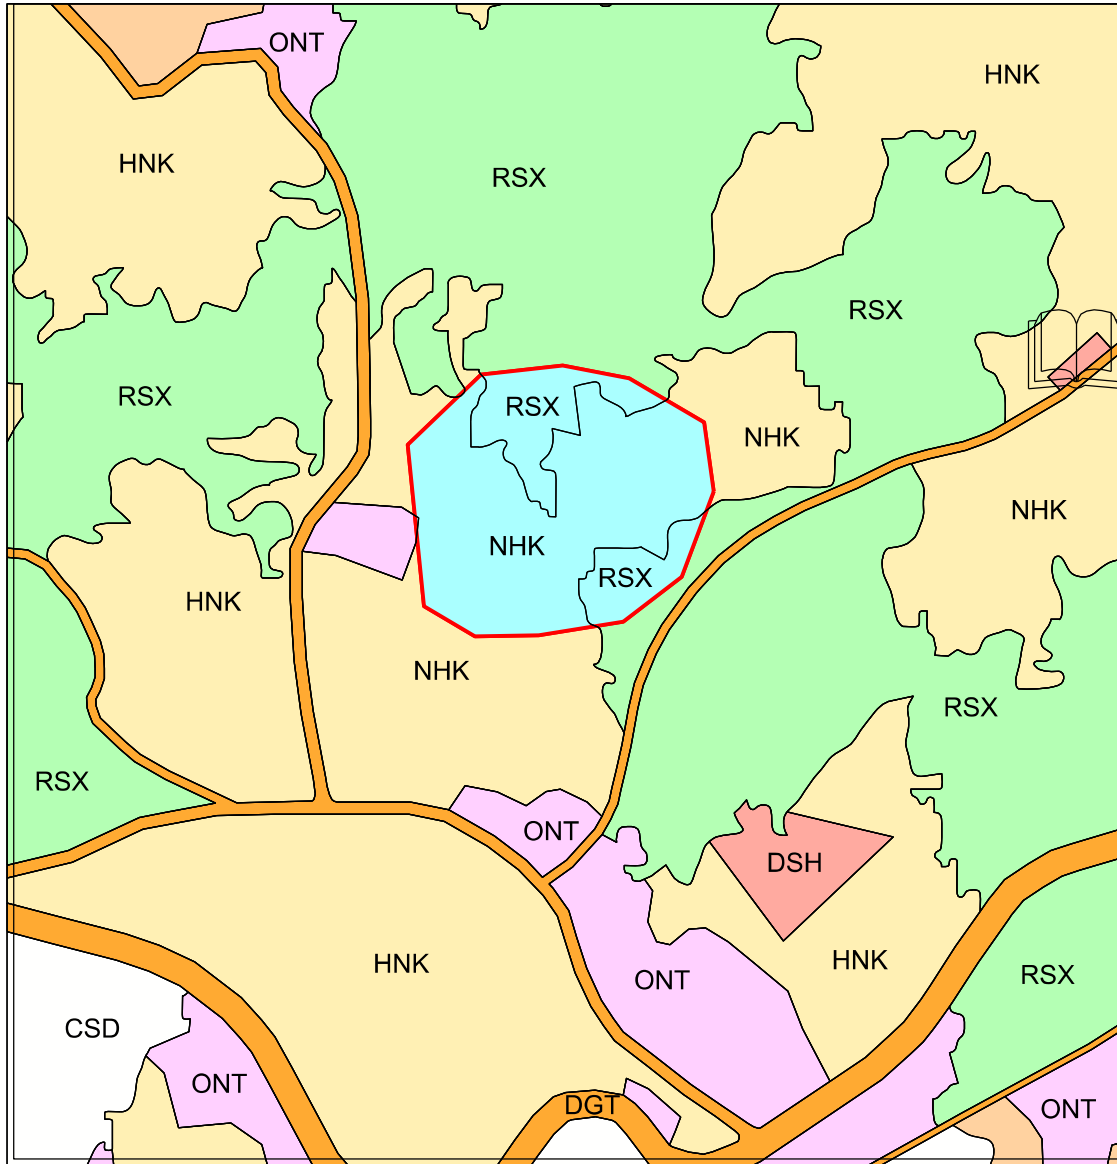

**BẢN VẼ VỊ TRÍ, RANH GIỚI, DIỆN TÍCH CÔNG TRÌNH, DỰ ÁN
HỒ CHỨA NƯỚC THÔN NÀN MA, XÃ NÀN MA
Địa điểm: Xã Nàn Ma, huyện Xín Mần, tỉnh Hà Giang**

- Bản đồ hiện trạng sử dụng đất xã Nàn Ma, tỷ lệ 1/10.000
- Diện tích công trình, dự án: 0,44 ha
- Loại đất quy hoạch sử dụng: Đất có mặt nước chuyên dùng (MNC)