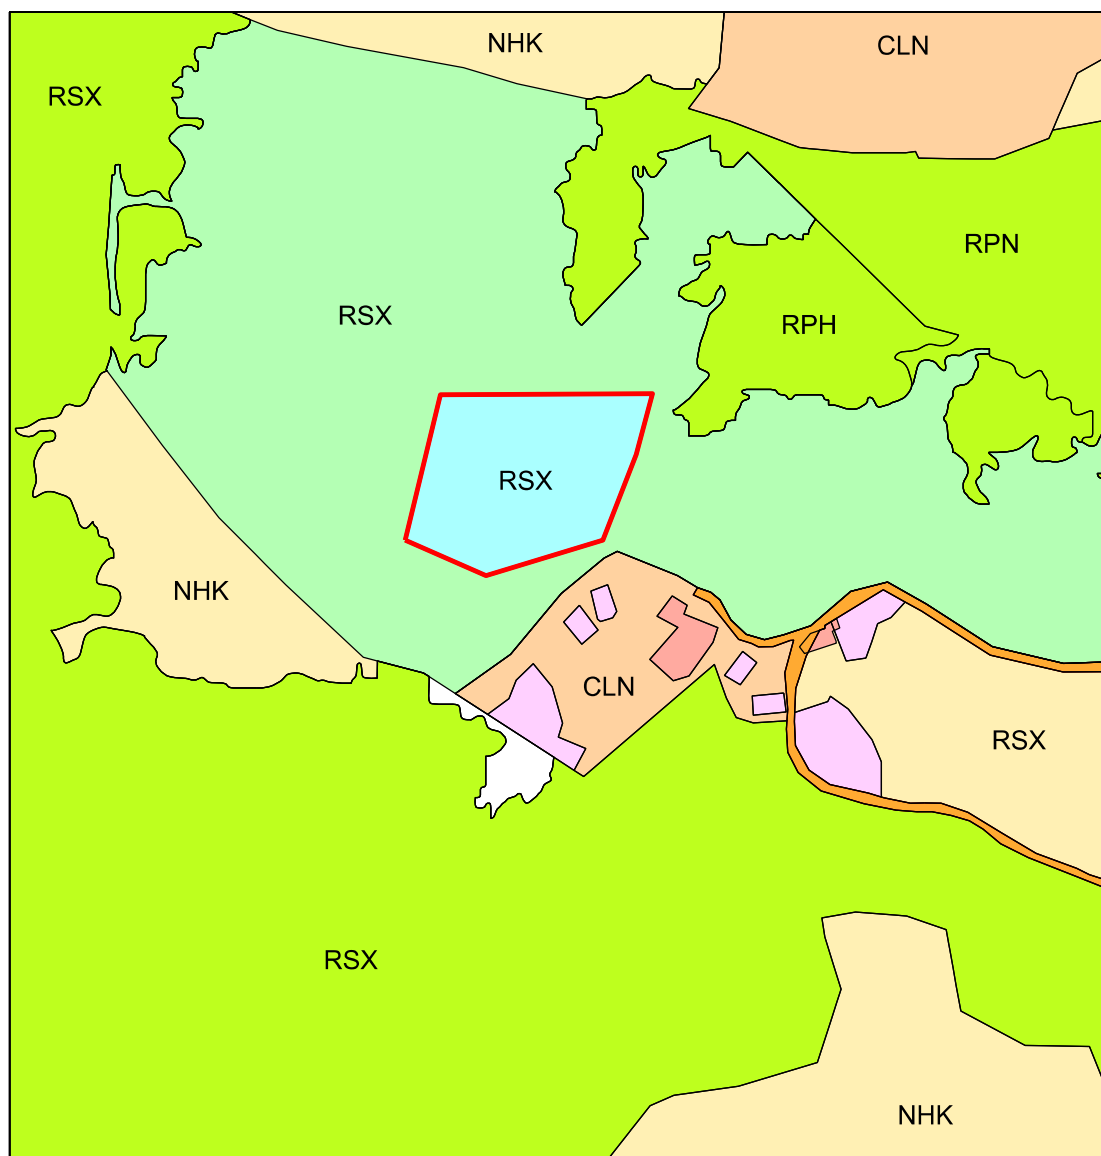

**BẢN VẼ VỊ TRÍ, RANH GIỚI, DIỆN TÍCH CÔNG TRÌNH, DỰ ÁN
HỒ CHỨA NƯỚC THÔN SEO LỬ THẬN, XÃ PÀ VẦY SỬ
Địa điểm: Xã Pà Vầy Sủ, huyện Xín Mần, tỉnh Hà Giang**

- Bản đồ hiện trạng sử dụng đất xã Pà vầy Sủ, tỷ lệ 1/10.000
- Diện tích công trình, dự án: 0,61 ha
- Loại đất quy hoạch sử dụng: Đất có mặt nước chuyên dùng (MNC)