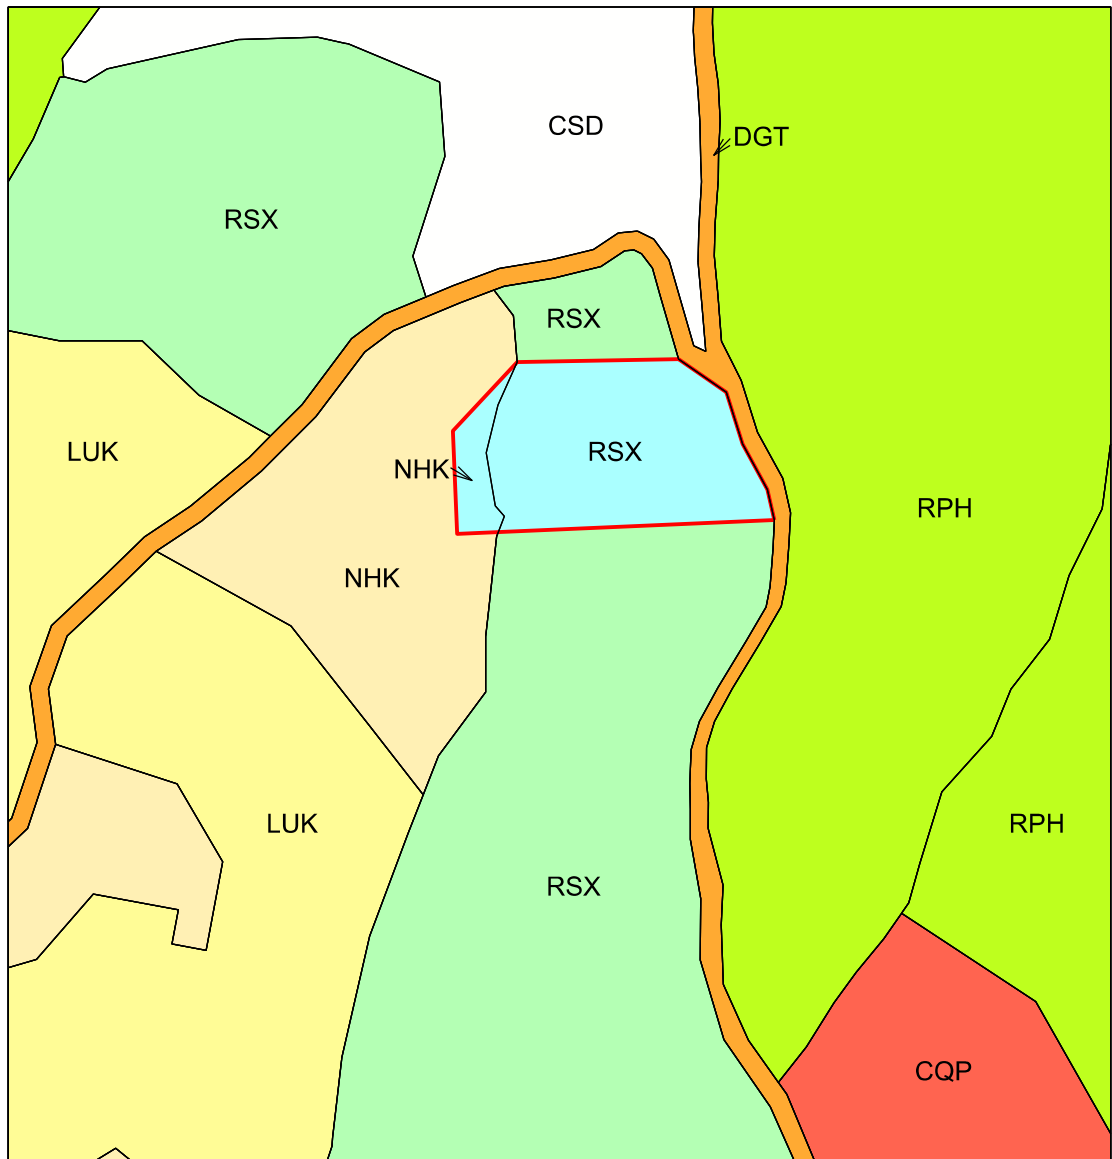

**BẢN VẼ VỊ TRÍ, RANH GIỚI, DIỆN TÍCH CÔNG TRÌNH, DỰ ÁN  
HỒ CHỨA NƯỚC THÔN HẦU CẦU, XÃ XÍN MÀN  
Địa điểm: Xã Xín Mần, huyện Xín Mần, tỉnh Hà Giang**

- Bản đồ hiện trạng sử dụng đất xã Xín Mần, tỷ lệ 1/10.000
- Diện tích công trình, dự án: 0,5 ha
- Loại đất quy hoạch sử dụng: Đất có mặt nước chuyên dùng (MNC)