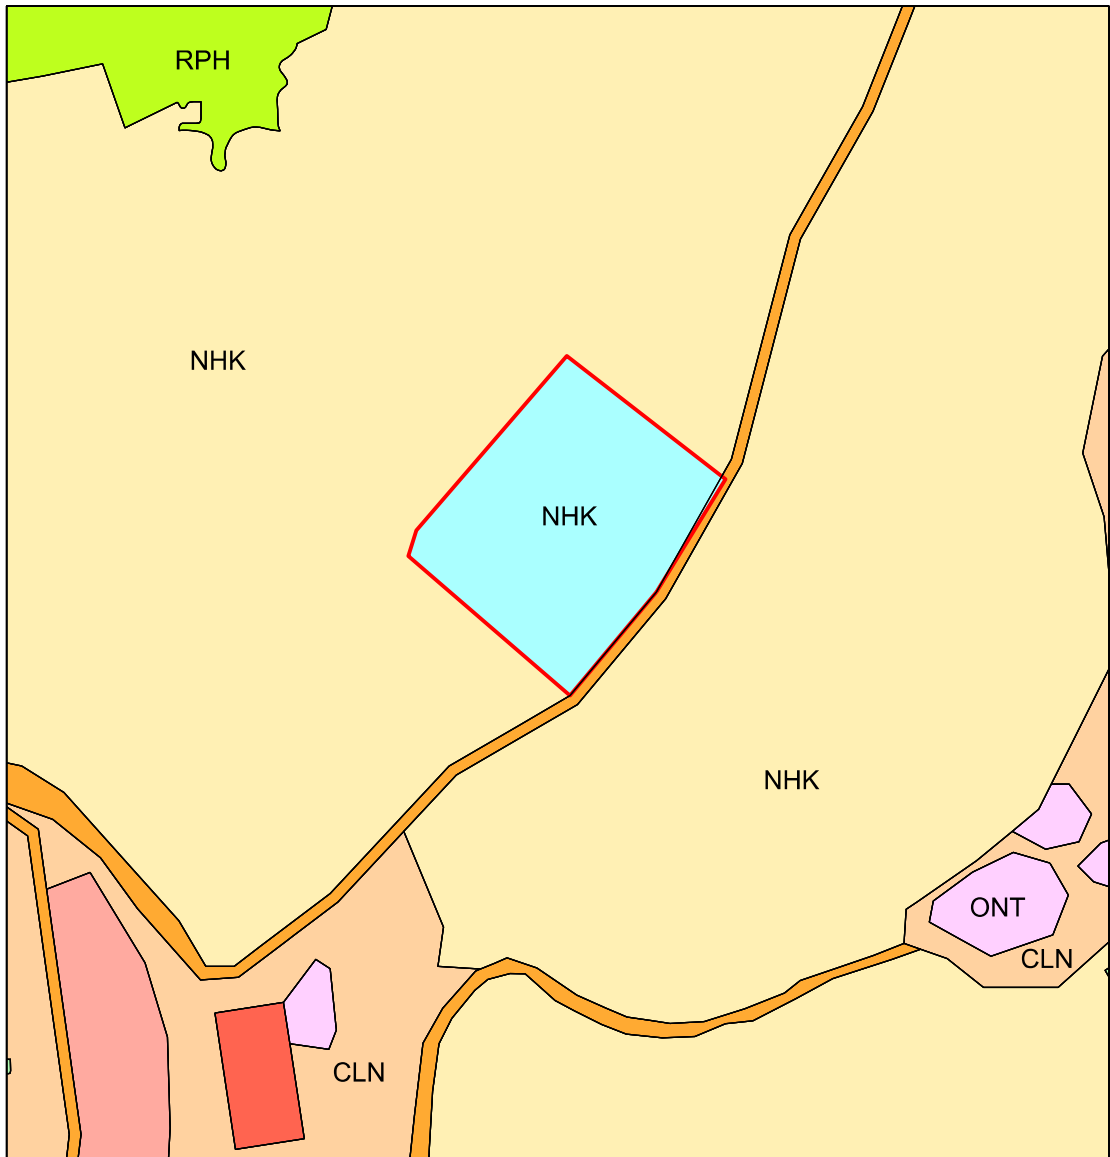

**BẢN VẼ VỊ TRÍ, RANH GIỚI, DIỆN TÍCH CÔNG TRÌNH, DỰ ÁN
HỒ CHỨA NƯỚC THÔN HỒ MÙ CHẢI, XÃ XÍN MÀN
Địa điểm: Xã Chí Cà, huyện Xín Mần, tỉnh Hà Giang**

- Bản đồ hiện trạng sử dụng đất xã Chí Cà, tỷ lệ 1/10.000
- Diện tích công trình, dự án: 0,58 ha
- Loại đất quy hoạch sử dụng: Đất có mặt nước chuyên dùng (MNC)