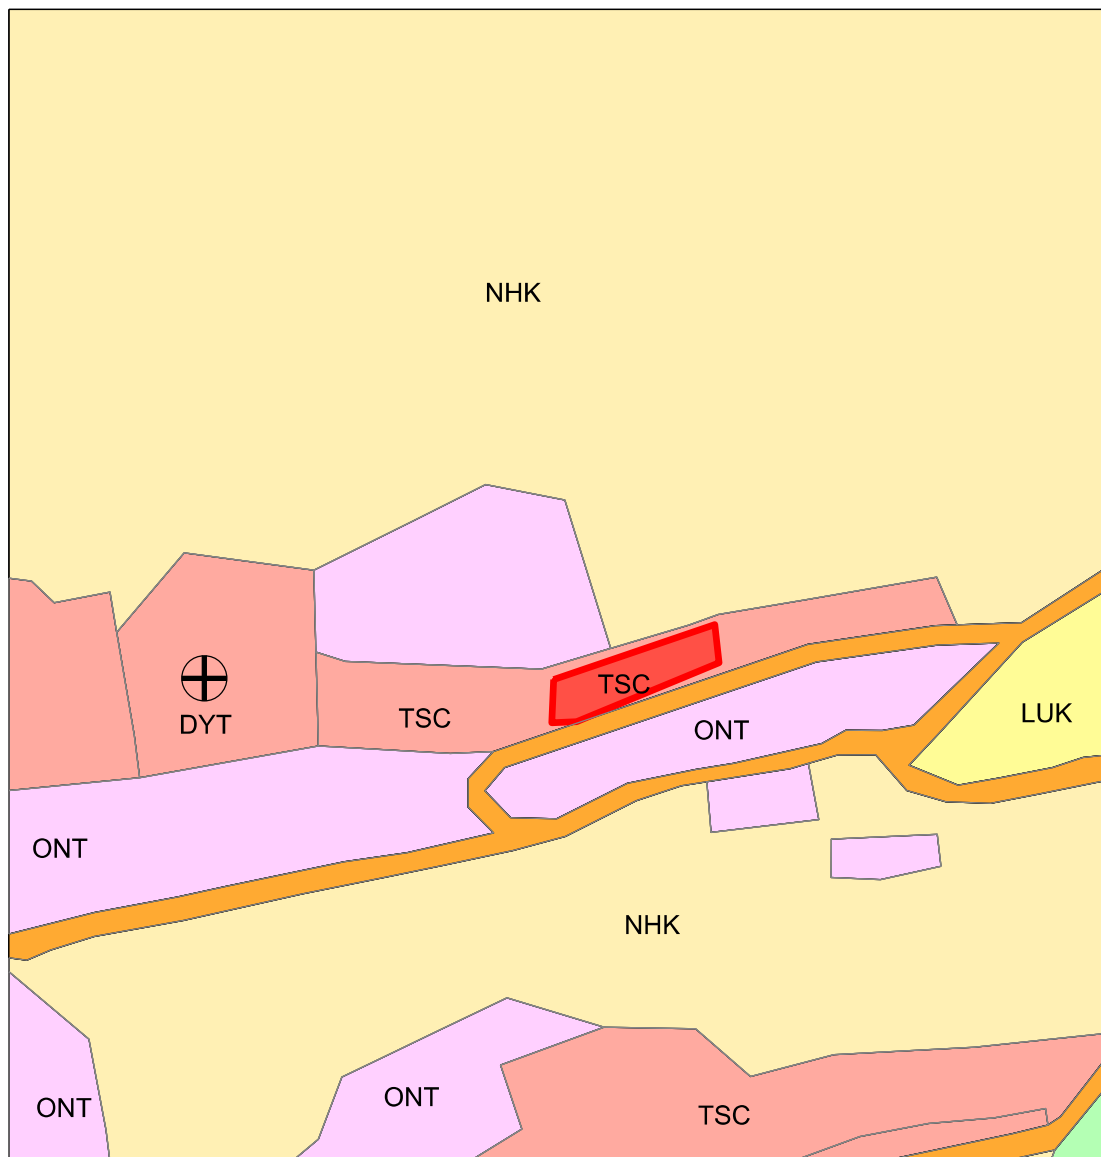

**BẢN VẼ VỊ TRÍ, RANH GIỚI, DIỆN TÍCH CÔNG TRÌNH, DỰ ÁN  
CƠ SỞ LÀM VIỆC CÔNG AN XÃ PÀ VẦY SỦ**  
Địa điểm: thôn Thèn Ván, xã Pà Vầy Sủ, huyện Xín Mần, tỉnh Hà Giang

- Bản đồ hiện trạng sử dụng đất xã Pà Vầy Sủ, tỷ lệ: 1/10.000
- Diện tích công trình, dự án: 0,07 ha
- Loại đất quy hoạch sử dụng: Đất an ninh (CAN)