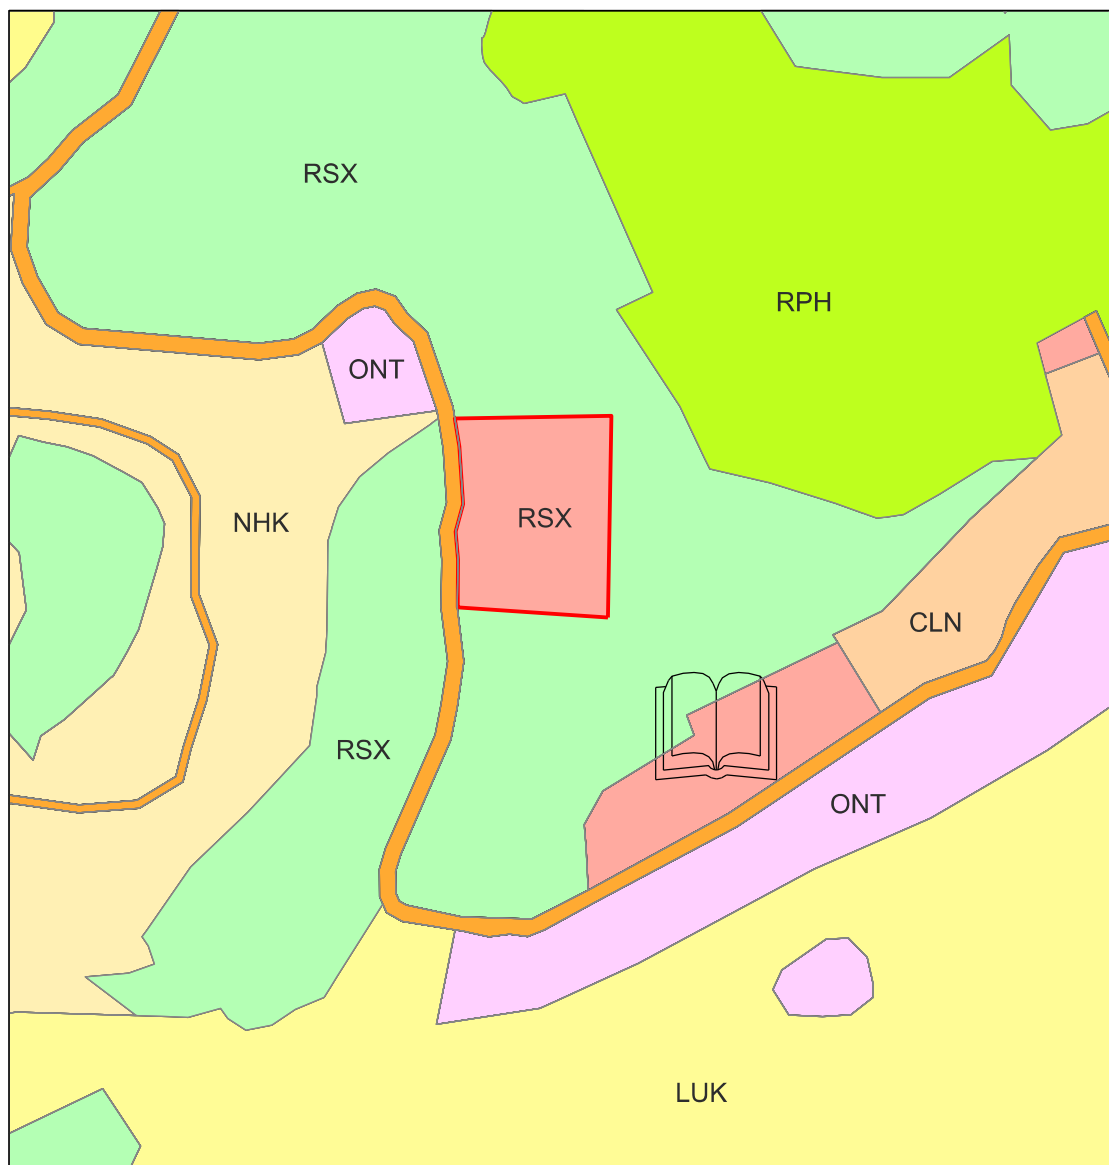

**BẢN VẼ VỊ TRÍ, RANH GIỚI, DIỆN TÍCH CÔNG TRÌNH, DỰ ÁN
TRẠM Y TẾ XÃ TRUNG THỊNH
Địa điểm: xã Trung Thịnh, huyện Xín Mần, tỉnh Hà Giang**

- Bản đồ hiện trạng sử dụng đất xã Trung Thịnh, tỷ lệ: 1/10.000
- Diện tích công trình, dự án: 0,35 ha
- Loại đất quy hoạch sử dụng: Đất xây dựng cơ sở y tế (DYT)